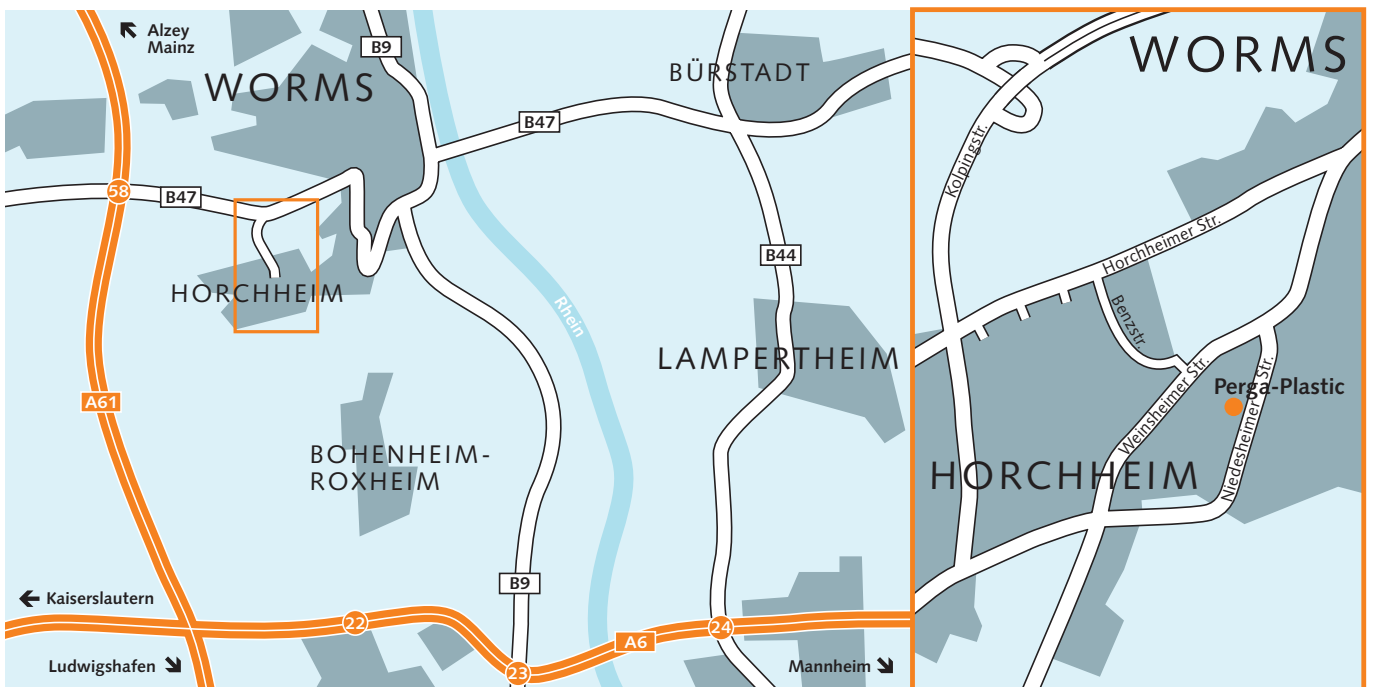

## Werk II Worms

### von der A61 kommend:

A61 Ausfahrt 58 Worms in Richtung Worms-Zentrum — nach ca. 3 km halb links halten und rechts abbiegen auf die Kolpingstraße in Richtung Horchheim — in Horchheim links abbiegen auf die Horchheimer Straße — nach ca. 500 m rechts abbiegen in die Benzstraße — am Ende des Wohngebiets links abbiegen auf die Weinsheimer Straße, dann nach ca. 300 m rechts abbiegen in die Niedesheimer Straße — Sie finden uns nach weiteren 300 m auf der rechten Seite