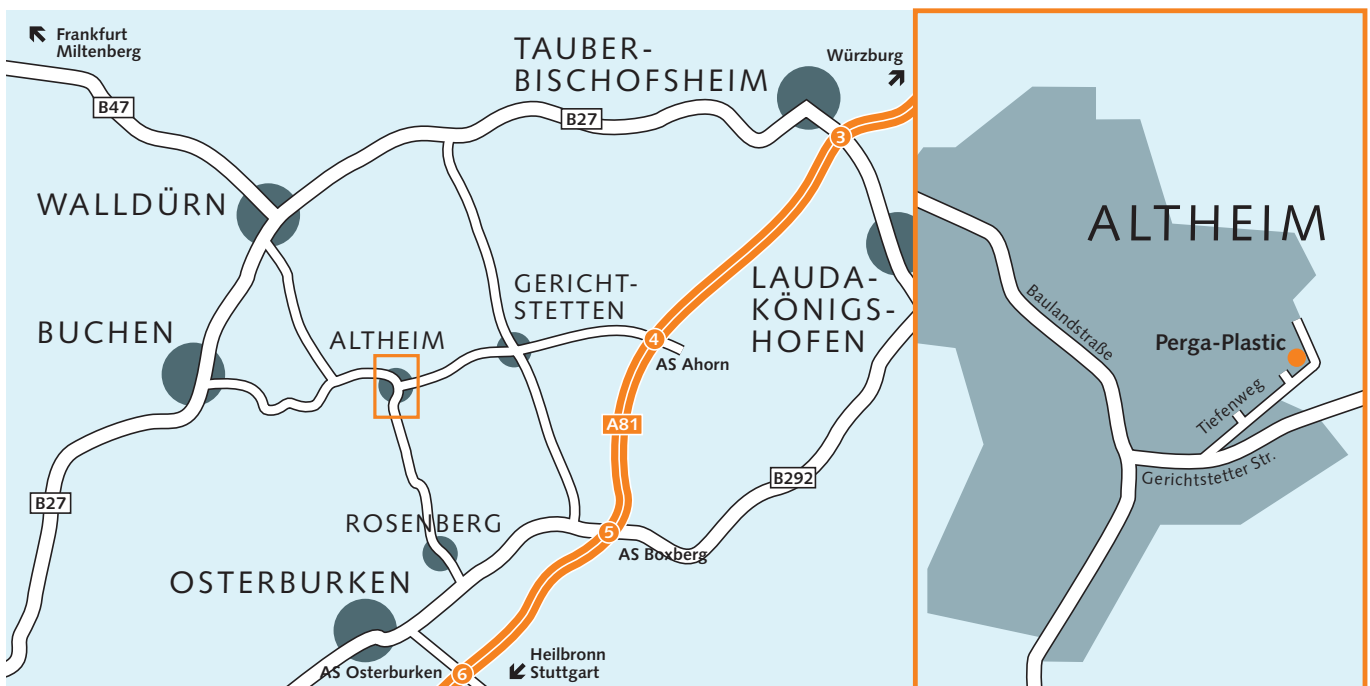

## Werk I Altheim

#### aus Richtung Heilbronn / Würzburg / A81:

A81 Ausfahrt Ahorn Richtung Hardheim — in Gerichtstetten rechts abbiegen Richtung Hardheim — an der nächsten Kreuzung links Richtung Buchen / Altheim — in Altheim erste Straße rechts Richtung Industriegebiet — nach ca. 200 m finden Sie uns auf der linken Seite

#### aus Richtung Frankfurt / A3:

Ausfahrt Stockstadt, rechts ab Richtung Miltenberg auf die B469 — nach Kleinheubach und noch vor Miltenberg rechts ab — in Amorbach geradeaus Richtung Rippberg / Walldürn auf die B47 fahren — auf der B47 Abzweigung Walldürn-Mitte rechts abbiegen und nach ca. 200 m links auf die Hauptstraße — nach ca. 300 m links Richtung Altheim abbiegen — in Altheim der Vorfahrtsstraße folgen, am Ortsende links Richtung Industriegebiet