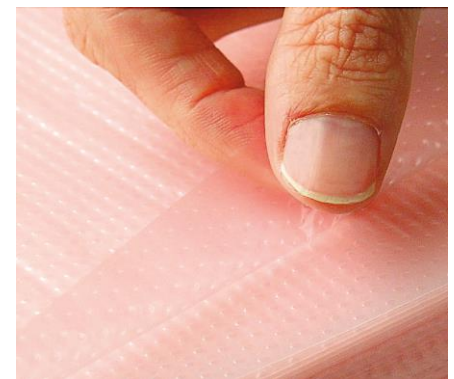

perga LACHS

Die lachsfarbene Lebensmittelfolie mit grifffreundlicher Oberfläche

lebensmittelecht und umweltfreundlich

- **perga lachs** ist ein reißfestes, geprägtes PE-HD-Folienmaterial in lachsfarbener Ausführung mit angenehm griffiger Oberfläche und eignet sich gut für die Verpackung von Lebensmitteln
- **perga lachs** ist wasserfest, fettdicht, kälte- und wärmebeständig
- **perga lachs** entspricht den lebensmittelrechtlichen Vorschriften, ist umweltfreundlich und recyclingfähig
- **perga lachs** wird in praktischen Entnahmekartons geliefert

perga lachs	Standard-Bogenformate	Kartoninhalt	Paletteneinheit
	1/16 Bogen 180 x 240 mm	4 x 2.000 Stück	360.000 Stück
	1/8 Bogen 240 x 360 mm	4 x 1.000 Stück	180.000 Stück
	1/4 Bogen 360 x 480 mm	2 x 1.000 Stück	60.000 Stück